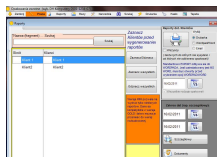

Opakowania zwrotne MINI

Cena : 731,00 zł

Producent : **DH Komputery**
 Dostępność : **Dostępny**
 Stan magazynowy : **bardzo wysoki**
 Średnia ocena : ★★★★★

DEMO

[Instalacja programu w systemie Windows 10 zobacz opis \(klik\)](#)

OPAKOWANIA ZWROTNE MINI Program pozwalający na kontrolowanie ilości wielu rodzajów opakowań zwrotnych (skrzynek, palet, kontenerów) wysyłanych do różnych odbiorców i odbieranych także w różnych ilościach. W stosunku do wersji [OPAKOWANIA ZWROTNE GOLD](#) - ten program posiada ograniczenia co do liczby generowanych raportów i zestawień, oraz ma wyłączoną funkcję transferu. Ponieważ struktura danych jest podobna jak w wersji GOLD - użytkownik może, po zakupieniu wersji rozbudowanej dalej pracować na wprowadzonych już danych.