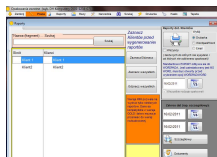

Opakowania zwrotne MINI

Cena : 599,97 zł

Producent : **DH Komputery**
Dostępność : **Dostępny**
Stan magazynowy : **bardzo wysoki**
Średnia ocena : ★★★★★

DEMO

[Instalacja programu w systemie Windows 10 zobacz opis (klik)](#)

OPAKOWANIA ZWROTNE MINI Program pozwalający na kontrolowanie ilości wielu rodzajów opakowań zwrotnych (skrzynek, palet, kontenerów) wysyłanych do różnych odbiorców i odbieranych także w różnych ilościach. W stosunku do wersji [OPAKOWANIA ZWROTNE GOLD](#) - ten program posiada ograniczenia co do liczby generowanych raportów i zestawień, oraz ma wyłączoną funkcję transferu. Ponieważ struktura danych jest podobna jak w wersji GOLD - użytkownik może, po zakupieniu wersji rozbudowanej dalej pracować na wprowadzonych już danych.

Program OPAKOWANIA ZWROTNE MINI - sprzedawany jest wyłącznie w wersji na 1 stanowisko i z założenia przeznaczony jest dla mniejszych firm (w wersji GOLD dostęp do danych miało wielu użytkowników: magazynier, księgowy, czy szef).

Opakowania wersji MINI i **GOLD** - *różnice*

W wersji **GOLD**, użytkownik ma dodatkowe możliwości w zakresie obróbki wprowadzonych informacji i tworzenia zestawień min.:

- Wystawianie WZ i PZ przy dodawaniu i wycofywaniu nowych opakowań we własnym magazynie
- Odbiorców można grupować np. w tzw. rejony (przedstawiciele) dla szybszej pracy
- Można rozliczać KIEROWCÓW realizujących dostawy i odbiory (dwa wzory dokumentów do wyboru)
- Możliwe rozliczanie TRANZYTU, gdy kierowca zabiera część opakowań u jednego z klientów i zostawia u innego.
- Opcja deklarowania liczby kopii wydania (zwrotu) z cichym drukowaniem (bez podglądu)
- Raporty : stan własnego magazynu na dowolny dzień.
- Raporty wszystkich lub wybranych opakowań.
- Raporty potwierdzenia sald wg. własnego wzoru.
- Raporty rozliczanie kierowców
- Raporty zestawienia wystawionych dokumentów
- Raporty export danych do Excela dla dalszych obliczeń.
- Opcja ZEROWANIA SALD dla wybranych klientów i opakowań
- Opcja MODYFIKACJI danych - ręczna, pełna modyfikacja poza systemem dla awaryjnych sytuacji.

DEMO