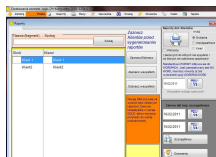

Opakowania zwrotne MINI

Cena : 599,97 zł

Producent : **DH Komputery**
Dostępność : **Dostępny**
Stan magazynowy : **bardzo wysoki**
Średnia ocena : ★★★★★

DEMO

OPAKOWANIA ZWROTNE MINI Program pozwalający na kontrolowanie ilości wielu rodzajów opakowań zwrotnych (skrzynek, palet, kontenerów) wysyłanych do różnych odbiorców i odbieranych także w różnych ilościach. W stosunku do wersji [OPAKOWANIA ZWROTNE GOLD](#) - ten program posiada ograniczenia co do liczby generowanych raportów i zestawień, oraz ma wyłączona funkcje transferu. Ponieważ struktura danych jest podobna jak w wersji GOLD - użytkownik może, po zakupieniu wersji rozbudowanej dalej pracować na wprowadzonych już danych.

Program OPAKOWANIA ZWROTNE MINI - sprzedawany jest wyłącznie w wersji na 1 stanowisko i z założenia przeznaczony jest dla mniejszych firm (w wersji GOLD dostęp do danych miało wielu użytkowników: magazynier, księgowy, czy szef).

Opakowania wersji MINI i GOLD - *różnice*

W wersji **GOLD**, użytkownik ma dodatkowe możliwości w zakresie obróbki wprowadzonych informacji i tworzenia zestawień min.:

- Wystawianie WZ i PZ przy dodawaniu i wycofywaniu nowych opakowań we własnym magazynie
- Odbiorców można grupować np. w tzw. rejony (przedstawicieli) dla szybszej pracy
- Można rozliczać KIEROWCÓW realizujących dostawy i odbiory (dwa wzory dokumentów do wyboru)
- Możliwe rozliczanie TRANZYTU, gdy kierowca zabiera część opakowań u jednego z klientów i zostawia u innego.
- Opcja deklarowania liczby kopii wydania (zwrotu) z cichym drukowaniem (bez podglądu)
- Raporty : stan własnego magazynu na dowolny dzień.
- Raporty wszystkich lub wybranych opakowań.
- Raporty potwierdzenia sald wg. własnego wzoru.
- Raporty rozliczanie kierowców
- Raporty zestawienia wystawionych dokumentów
- Raporty export danych do Excela dla dalszych obliczeń.
- Opcja ZEROWANIA SALD dla wybranych klientów i opakowań
- Opcja MODYFIKACJI danych - ręczna, pełna modyfikacja poza systemem dla awaryjnych sytuacji.

DEMO